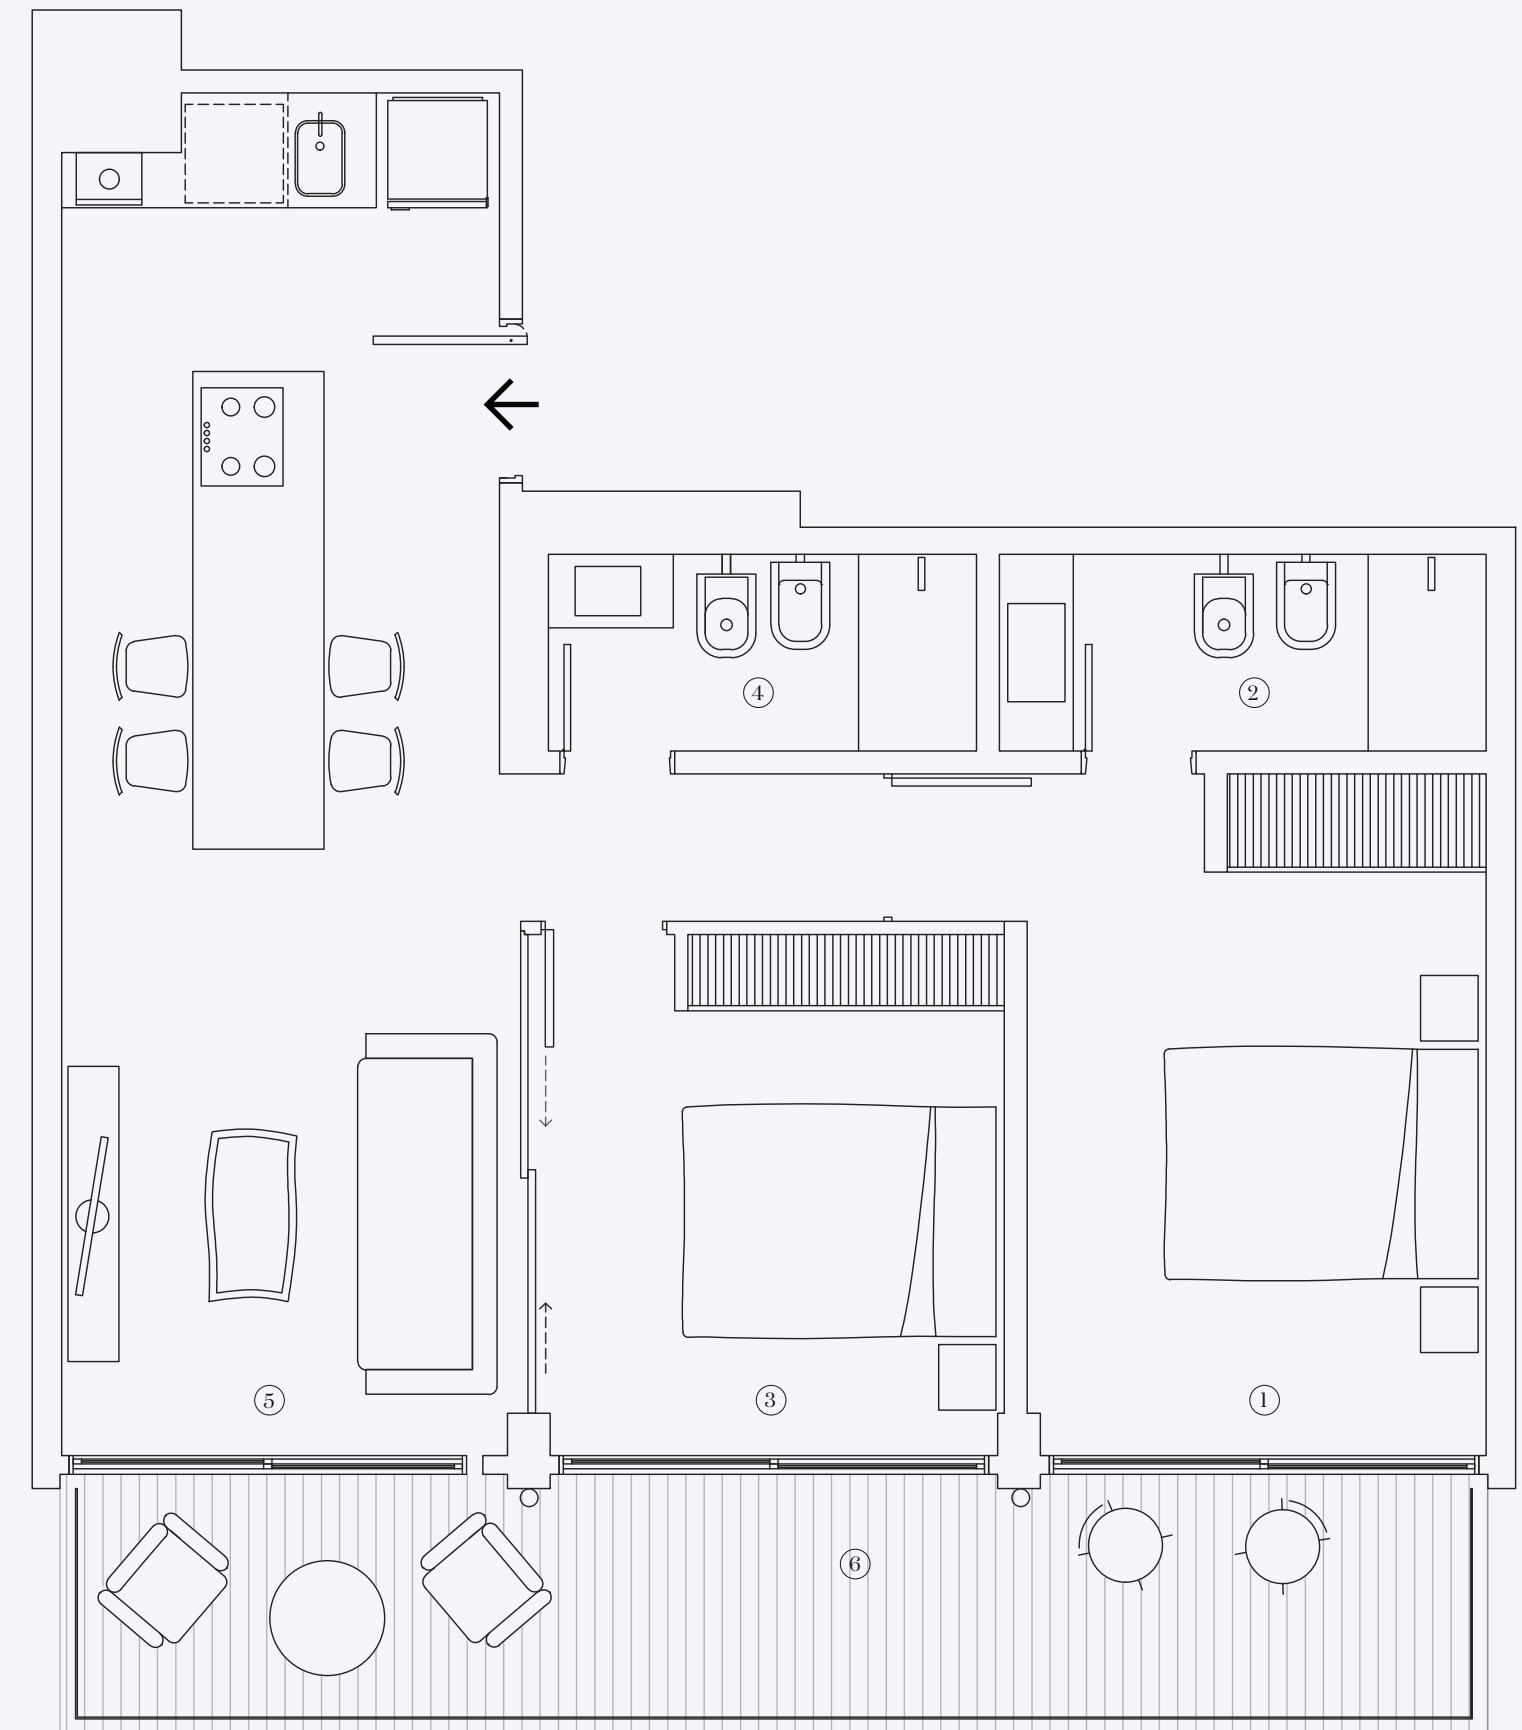

DEPARTAMENTO YRIGOYEN

SUP. PROPIA: 67.00 M²

SUP. TOTAL: 95.70 M²

- ① DORMITORIO MAIN (2.80X3.56M)
- ② BAÑO MAIN (1.20X3.00M)
- ③ DORMITORIO JUNIOR (2.50X2.90M)
- ④ BAÑO JUNIOR (1.20X2.60M)
- ⑤ COCINA/COMEDOR (2.60X8.30M)
- ⑥ BALCÓN (1.60X8.60M)

* Las imagenes y medidas pueden variar con respecto a la realidad de la obra.

AV. YRIGOYEN N° 420

WWW.HYRI.COM.AR