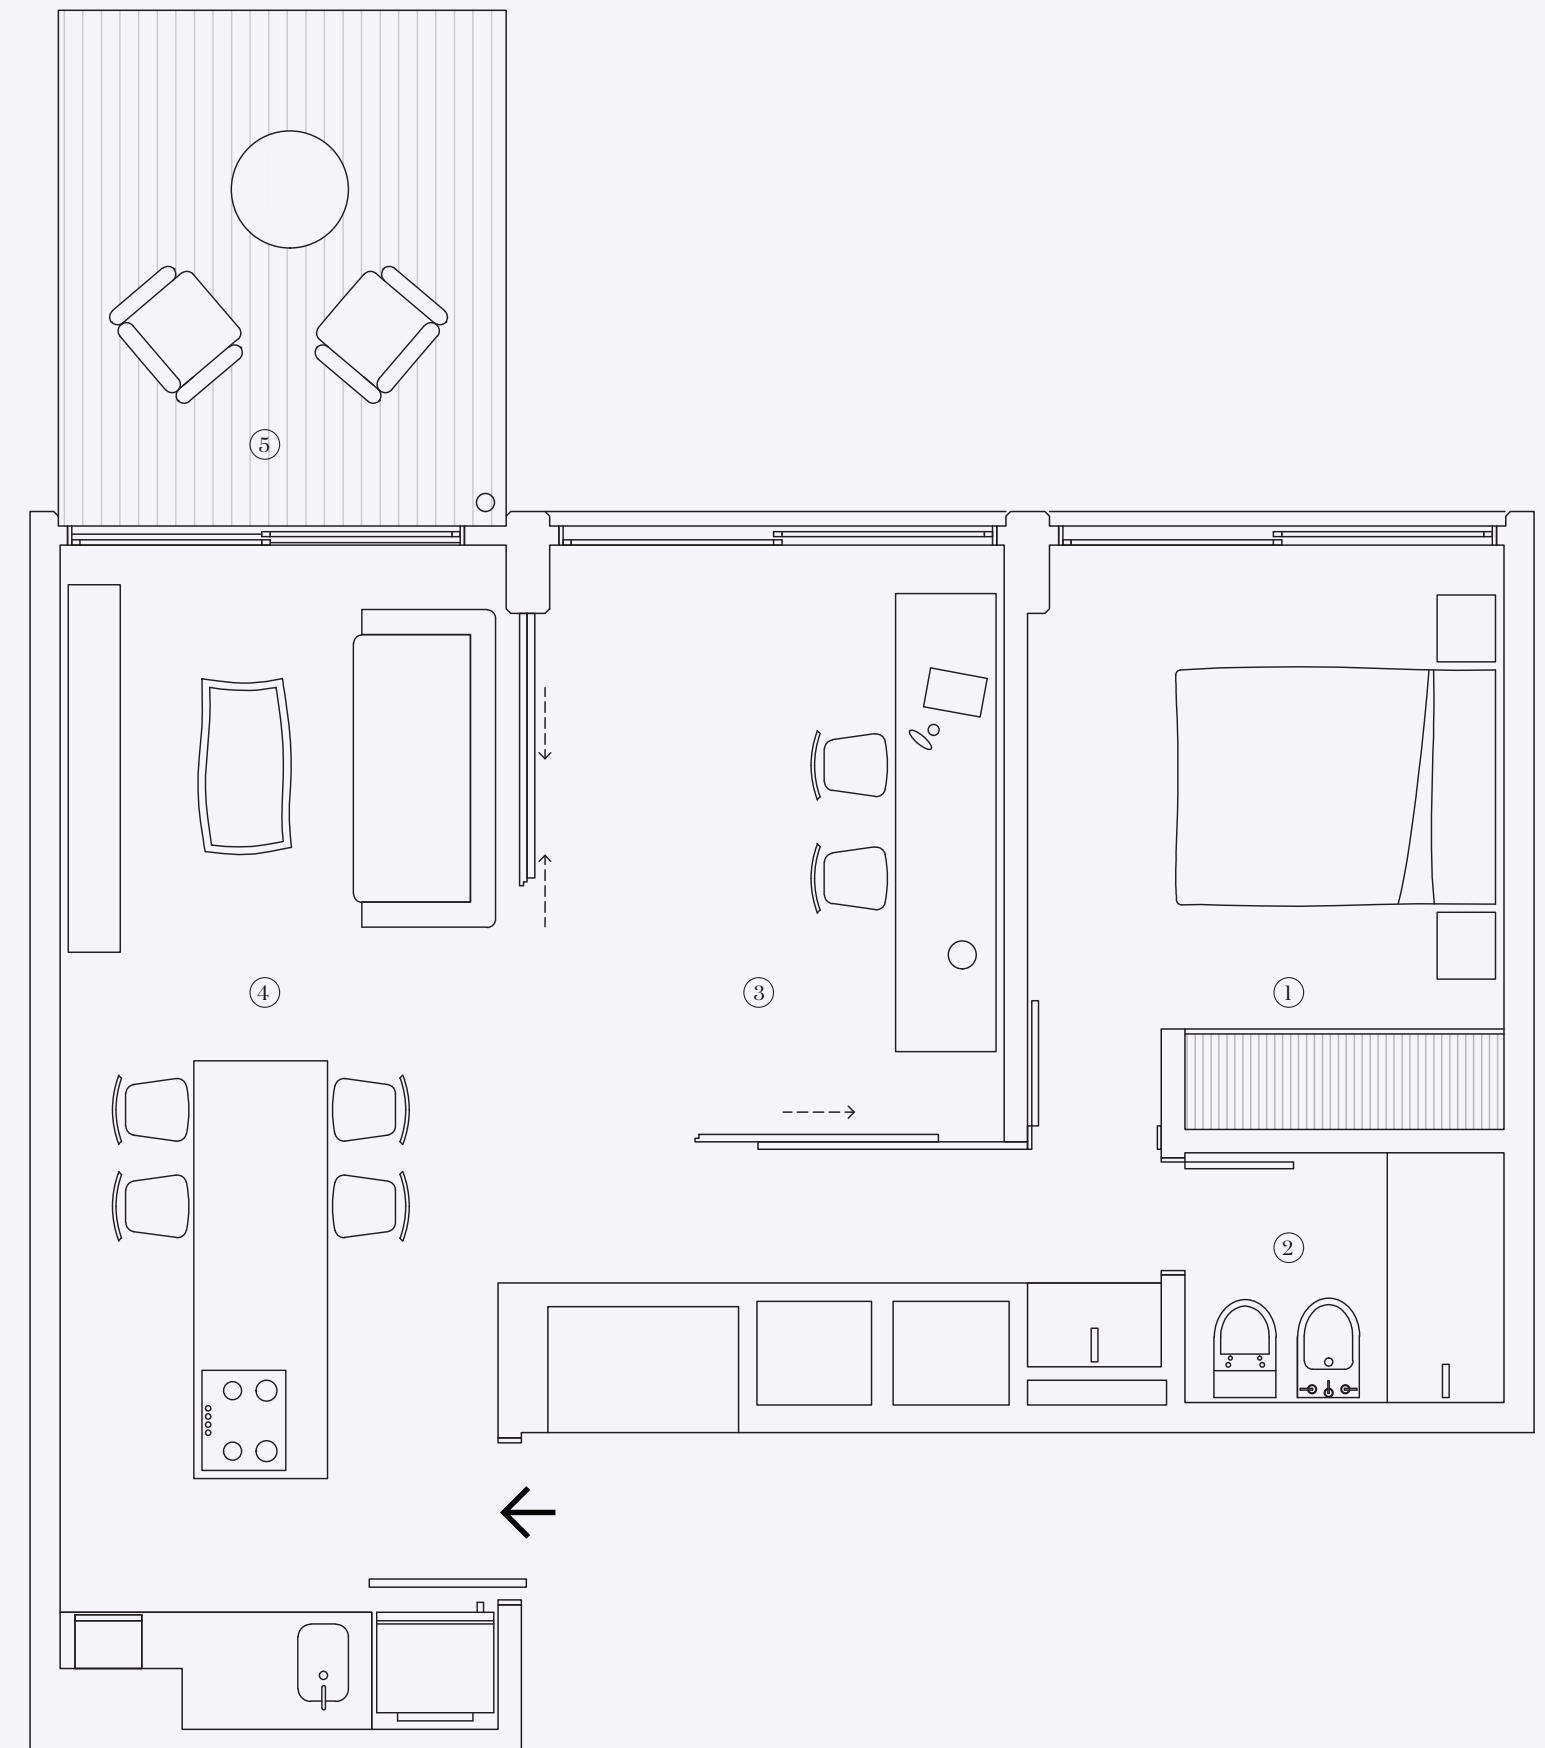

DEPARTAMENTO BUENOS AIRES

SUP. PROPIA: 54.00 M²

SUP. TOTAL: 82.30 M²

- ① DORMITORIO MAIN (2.85X2.90M)
- ② BAÑO MAIN (1.90X1.50M)
- ③ OFICINA (2.80X3.60M)
- ④ COCINA/COMEDOR (2.80X7.00M)
- ⑤ BALCÓN (2.80X3.10M)

* Las imágenes y medidas pueden variar con respecto a la realidad de la obra.

AV. YRIGOYEN N° 420

WWW.HYRI.COM.AR