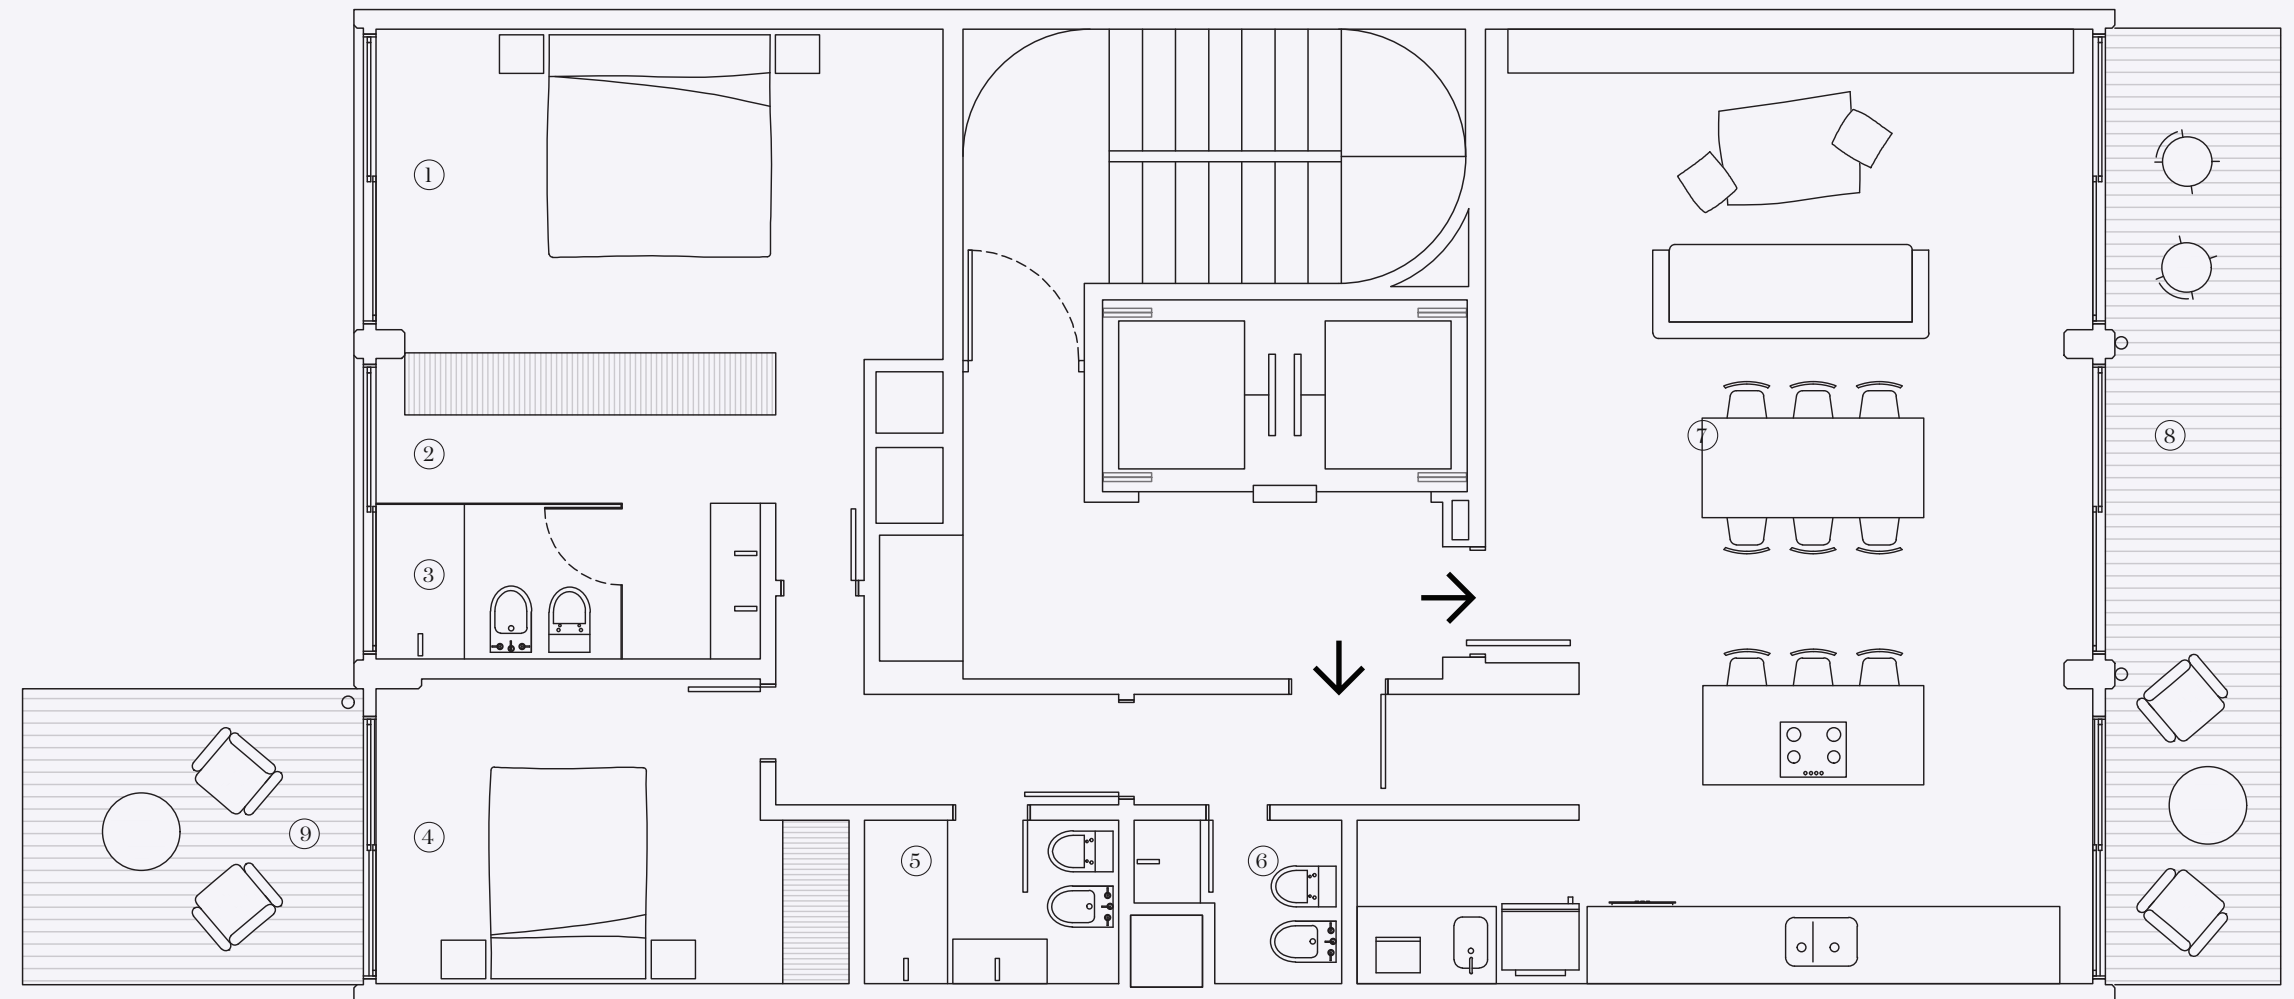

DEPARTAMENTO PISO COMPLETO

SUP. PROPIA: 121.65 M²

SUP. TOTAL: 179.10 M²

- ① DORMITORIO MAIN (5.15X2.95M)
- ② VESTIDOR (3.30X0.90M)
- ③ BAÑO MAIN (3.40X1.40M)
- ④ DORMITORIO JUNIOR (3.70X2.75M)
- ⑤ BAÑO JUNIOR (2.30X1.50M)
- ⑥ TOILETTE (1.90X1.50M)
- ⑦ COCINA/COMEDOR (6.60X8.65M)
- ⑧ BALCÓN YRIGOYEN (1.60X8.65M)
- ⑨ BALCÓN BS. AS. (3.10X2.70M)

* Las imagenes y medidas pueden variar con respecto a la realidad de la obra.

AV. YRIGOYEN N° 420

WWW.HYRI.COM.AR